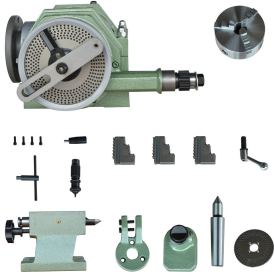

F12160 Universal Kuyruklu Divizör

Ürün Özellikleri

Üniversal Kuyruklu Divizör		F12100	F12125	F12160									
<ul style="list-style-type: none"> - Divizörün üç ayaklı aynası yerine plate ayna takılabilir. - F12 modeli divizörler soldan kolludur 													
Model	A	B	C	D	E	F	G	H	L	M	N	O	P
F12100	162	14	102	87	186	95	116	100	93	54.7	30	100	100
F12125	209	18	116	98	224	117	120	125	103	68.5	34.5	100	125
F12160	209	18	116	98	259	152	120	160	103	68.5	34.5	100	160